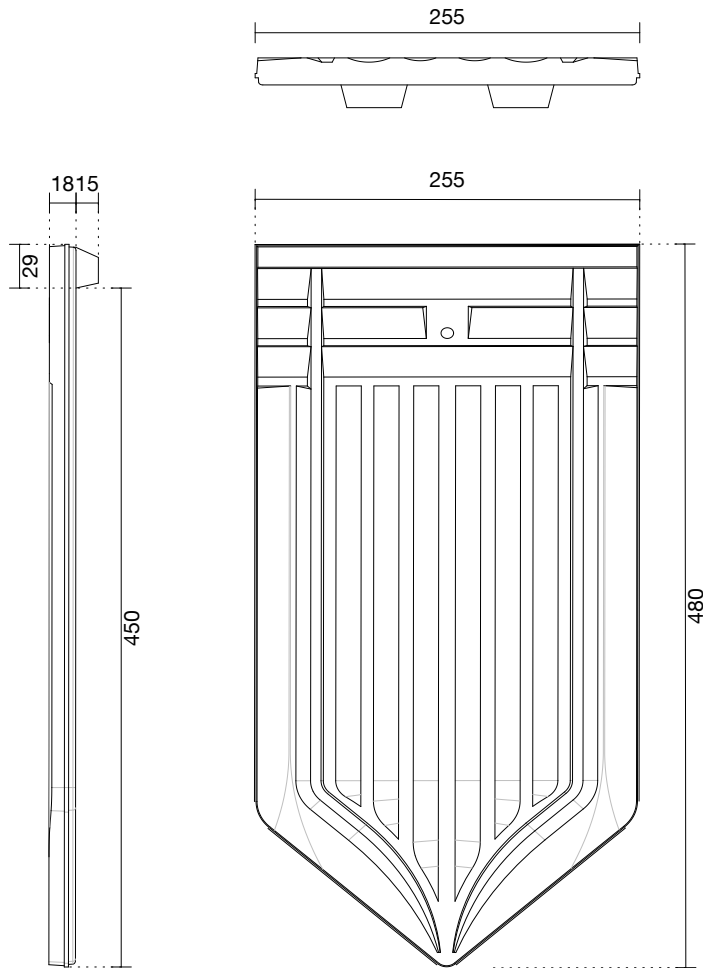

Gez

1:3

BA Biberschwanzziegel antik

BA Kehlziegel

02/2020

Die Massangaben unterliegen den beim Naturprodukt Tonziegel üblichen Toleranzen

AGZ Ziegeleien AG Ziegelei CH-6142 Gettnau

Masstab