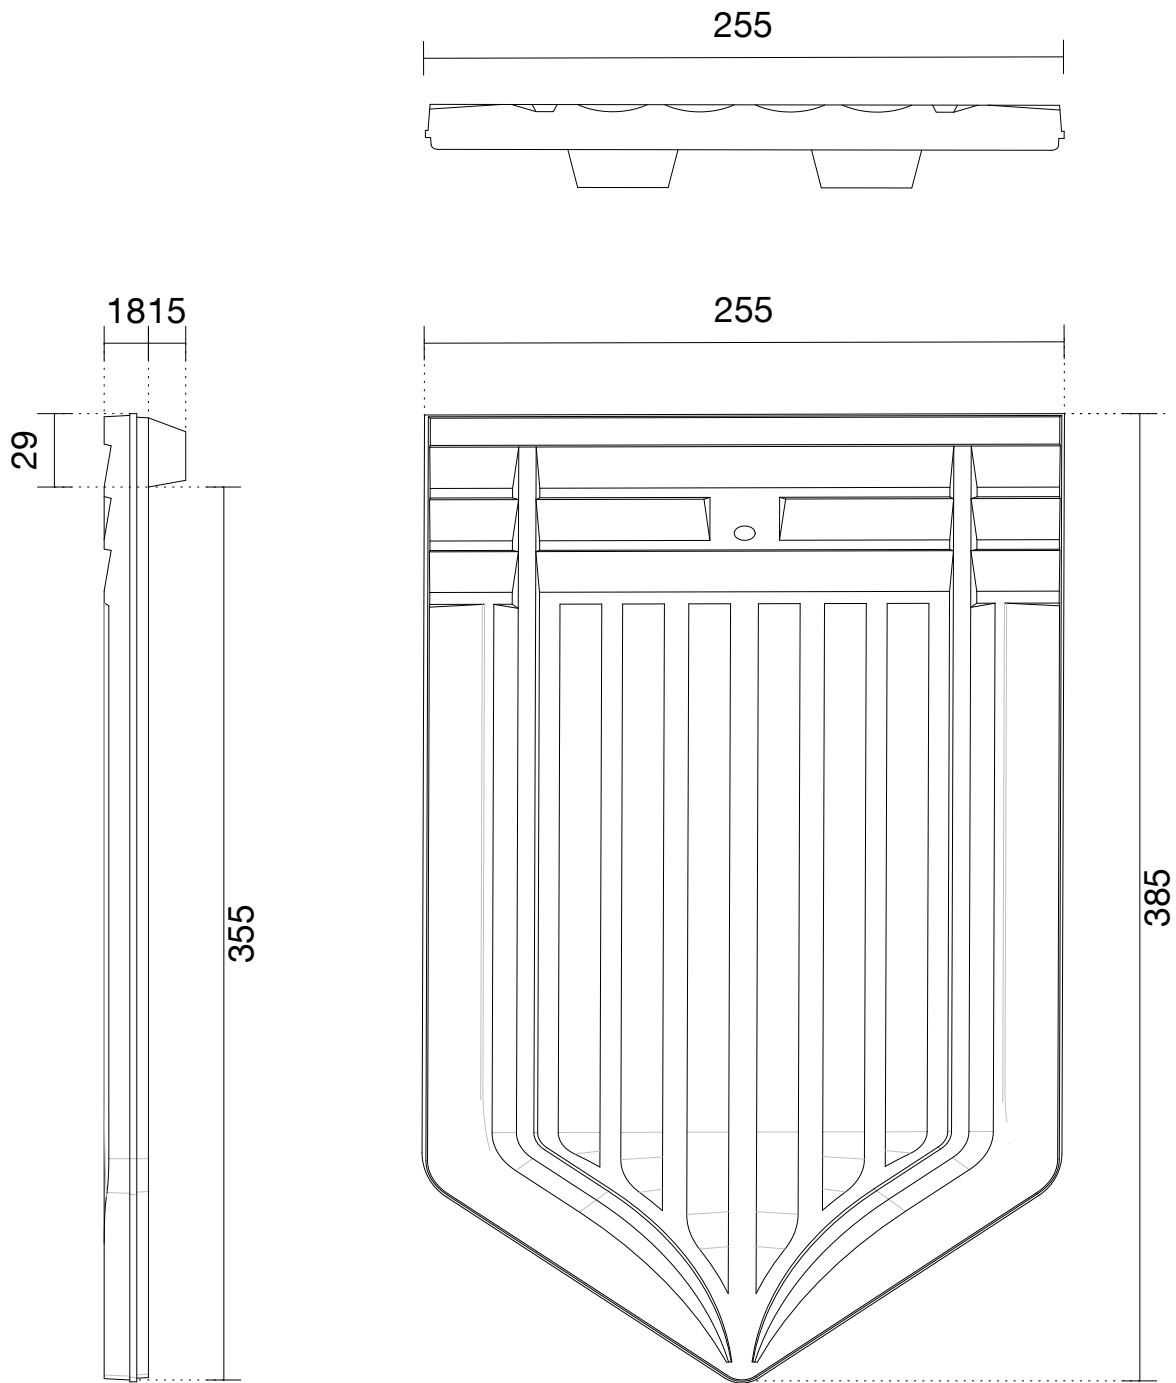

AGZ Ziegeleien AG Ziegelei CH-6142 Gettnau

Masstab

1:3

Produkt

BA Biberschwanzziegel antik

BA 1 1/2 Ziegel antik

Gez

02/2020

Die Massangaben unterliegen den beim Naturprodukt Tonziegel üblichen Toleranzen