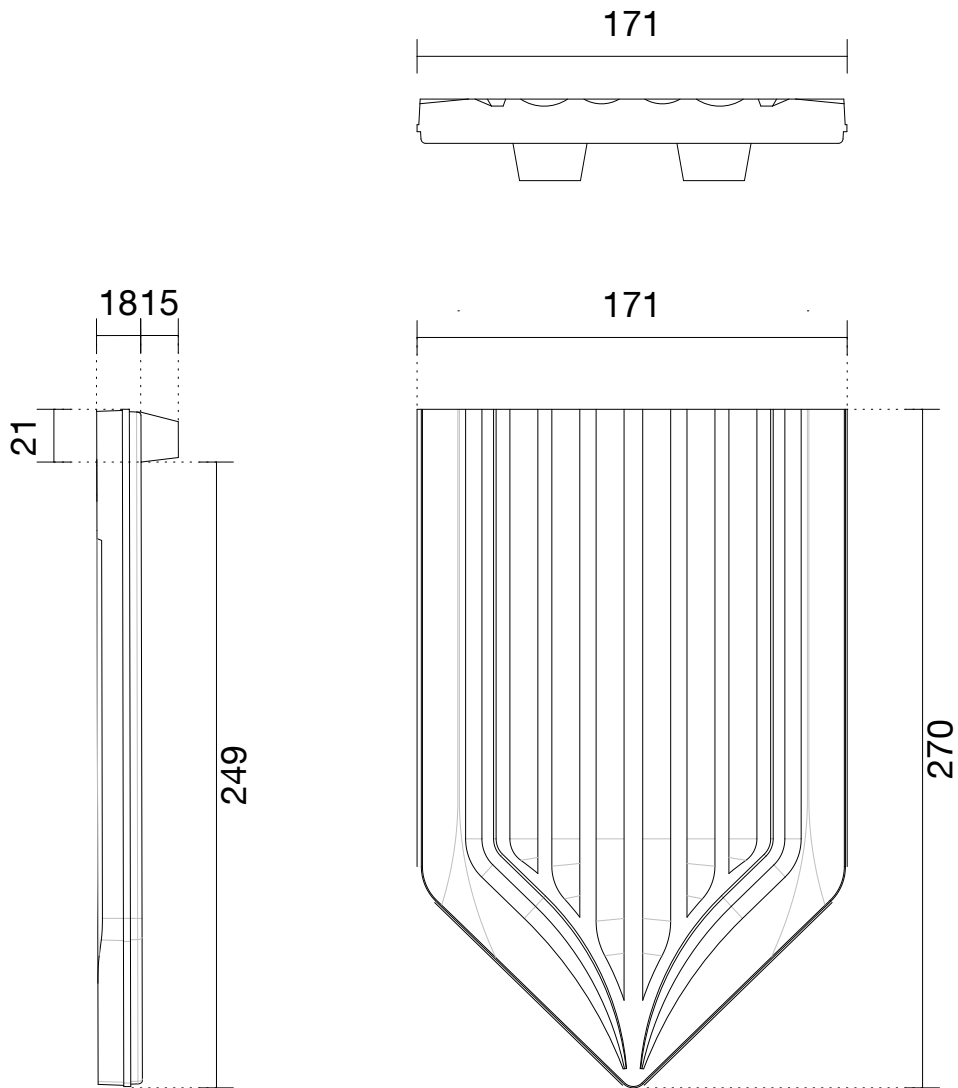

AGZ Ziegeleien AG Ziegelei CH-6142 Gettnau

Masstab

Produkt

Gez

1:3

BA Biberschwanzziegel antik

BA Firstanschlussziegel

02/2020

Die Massangaben unterliegen den beim Naturprodukt Tonziegel üblichen Toleranzen