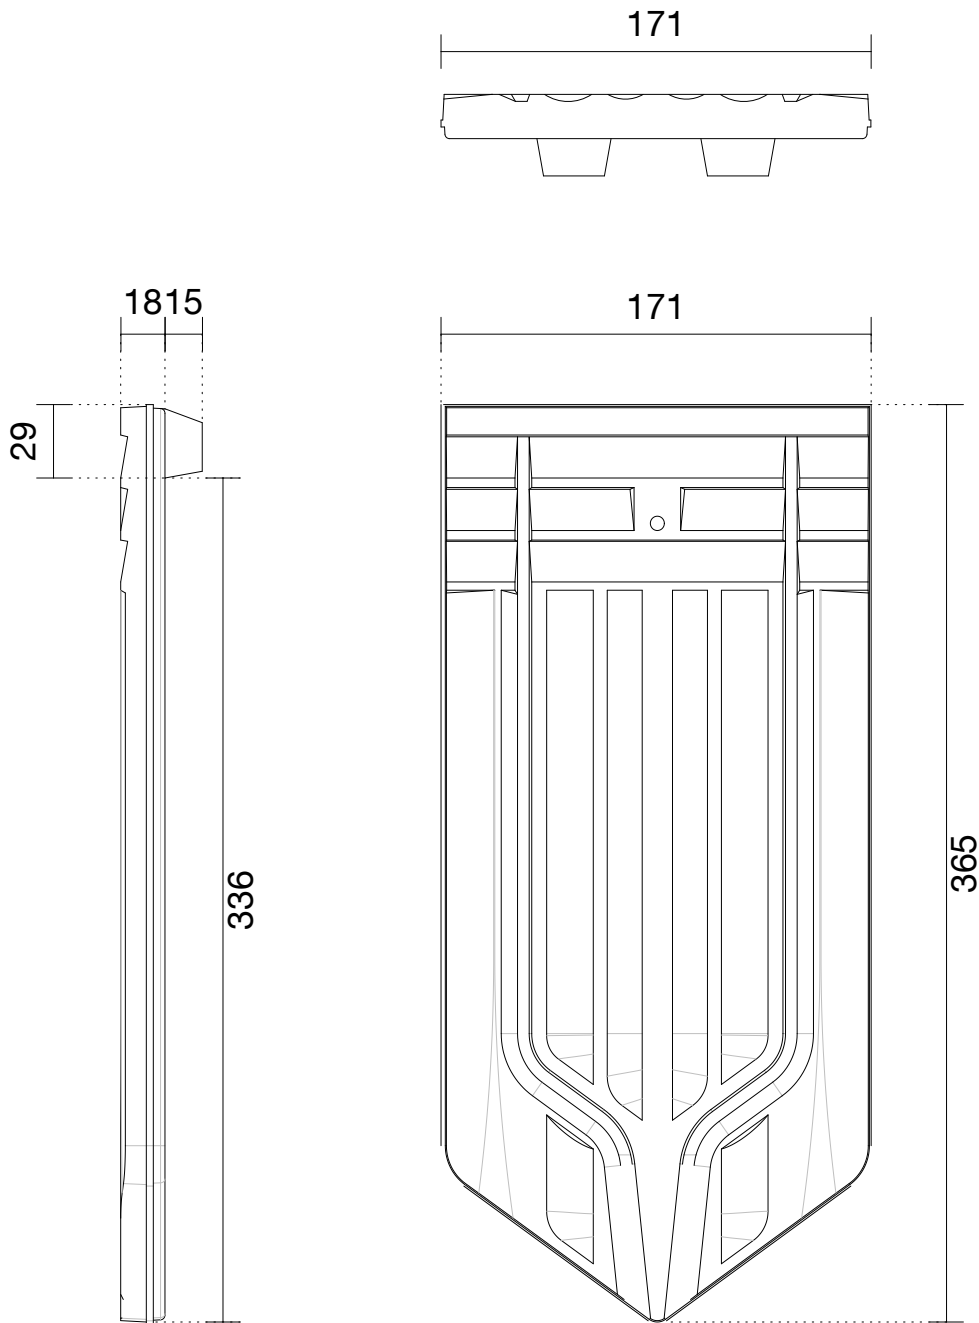

AGZ Ziegeleien AG Ziegelei CH-6142 Gettnau

Masstab

1:3

Produkt

BA Biberschwanzziegel antik

Vier Spitzformat

Gez

02/2020

Die Massangaben unterliegen den beim Naturprodukt Tonziegel üblichen Toleranzen