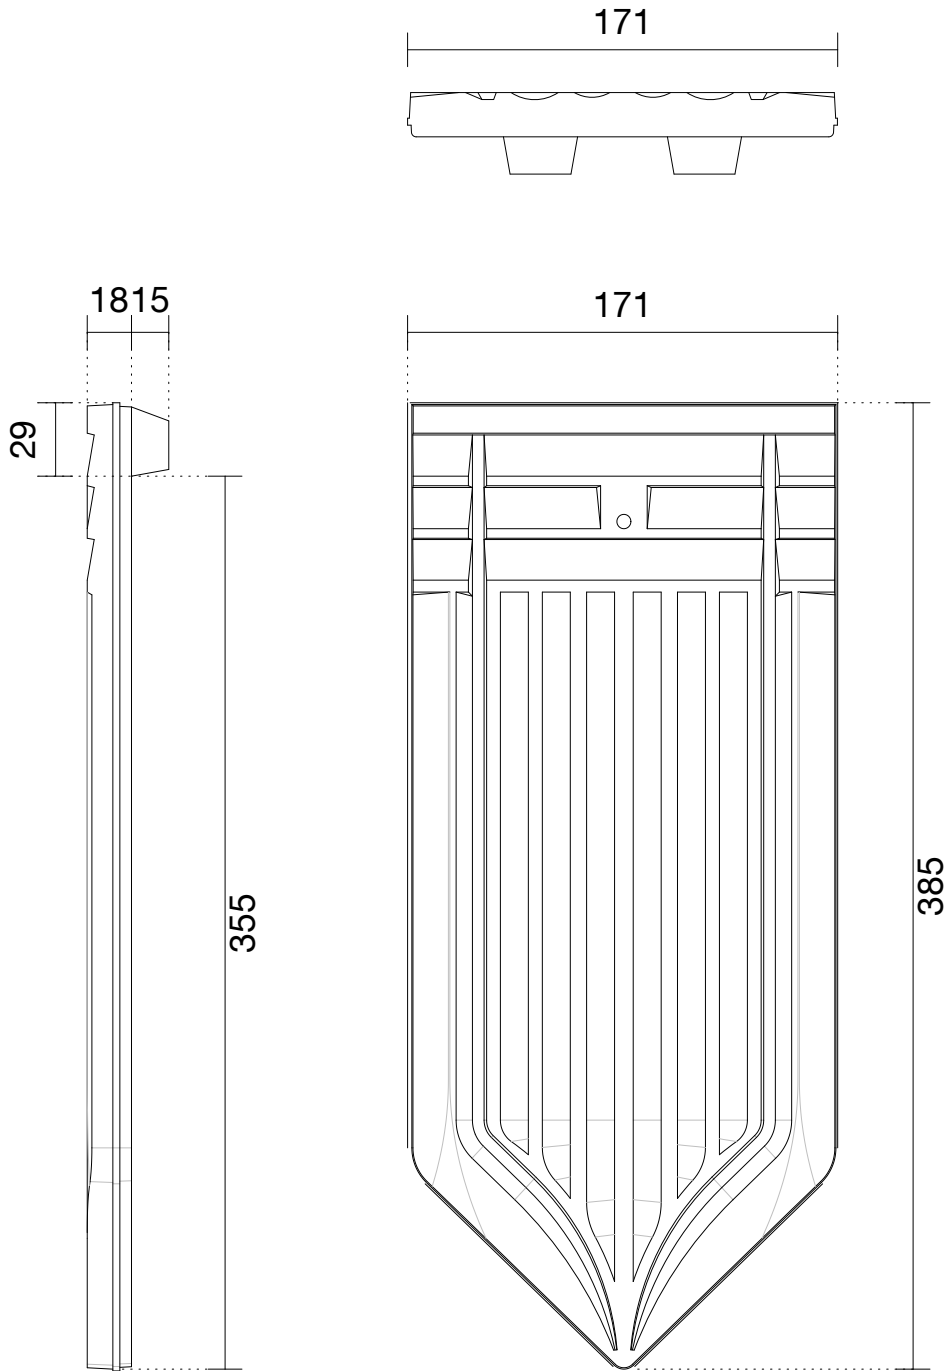

AGZ Ziegeleien AG Ziegelei CH-6142 Gettnau

Masstab

1:3

Produkt

BA Biberschwanzziegel antik

Vier Spitzformat

Gez

02/2020

Die Massangaben unterliegen den beim Naturprodukt Tonziegel üblichen Toleranzen