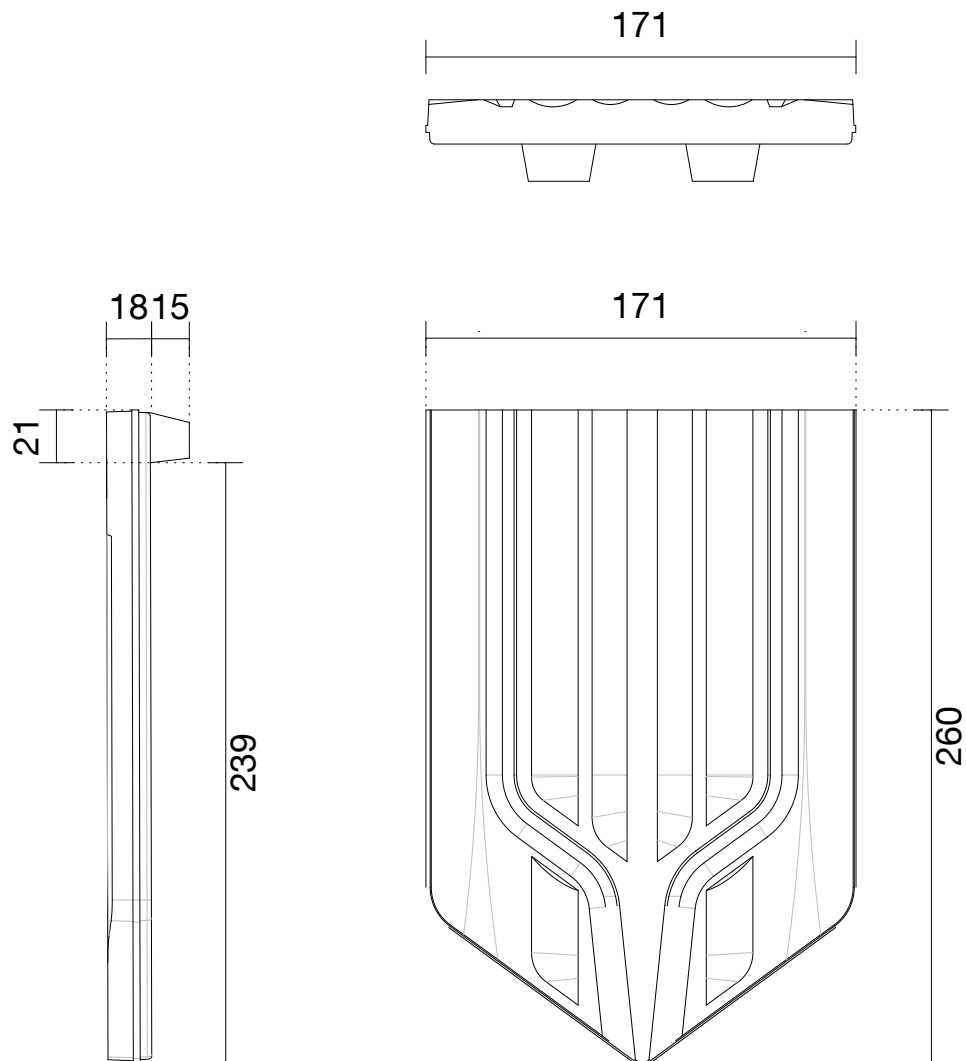

AGZ Ziegeleien AG Ziegelei CH-6142 Gettnau

Masstab

1:3

Produkt

BA Biberschwanzziegel antik

BA Firstanschlussziegel

Gez

02/2020

Die Massangaben unterliegen den beim Naturprodukt Tonziegel üblichen Toleranzen