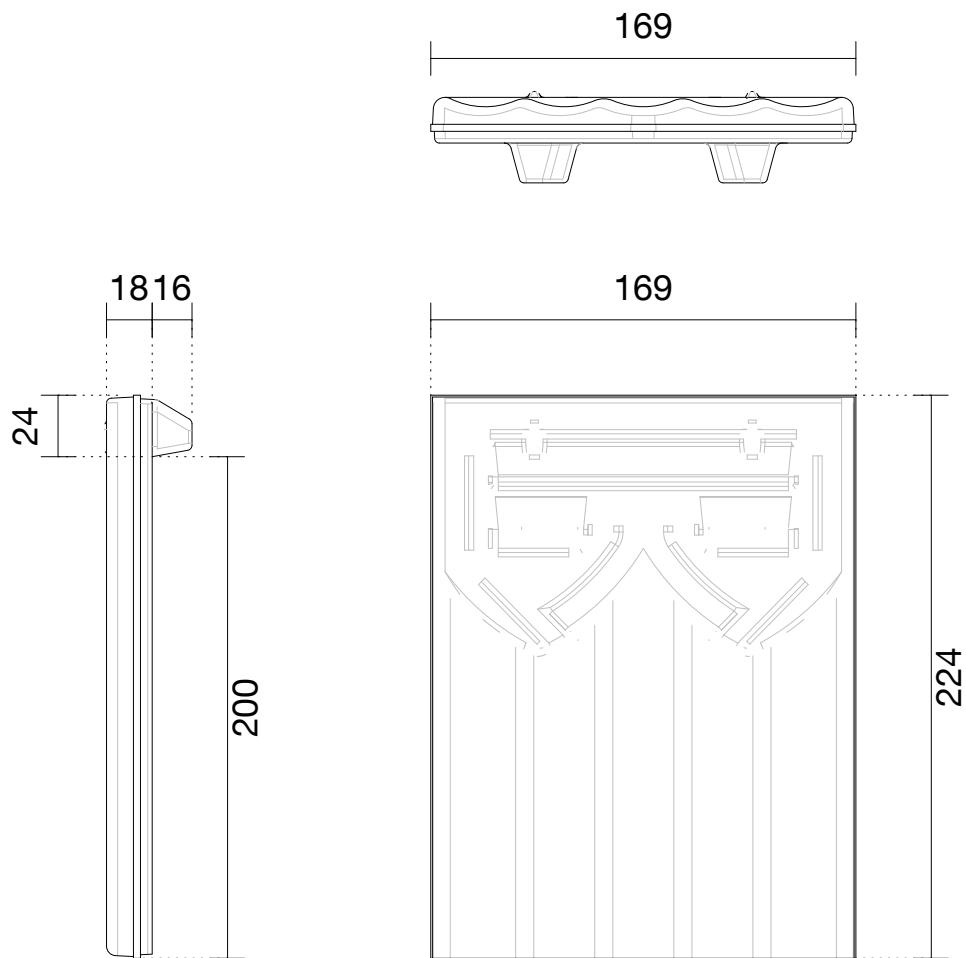

Vier Spitzformat

Gez

02/2020

Die Massangaben unterliegen den beim Naturprodukt Tonziegel üblichen Toleranzen

AGZ Ziegeleien AG Ziegelei CH-6142 Gettnau

Masstab

1:3

Produkt