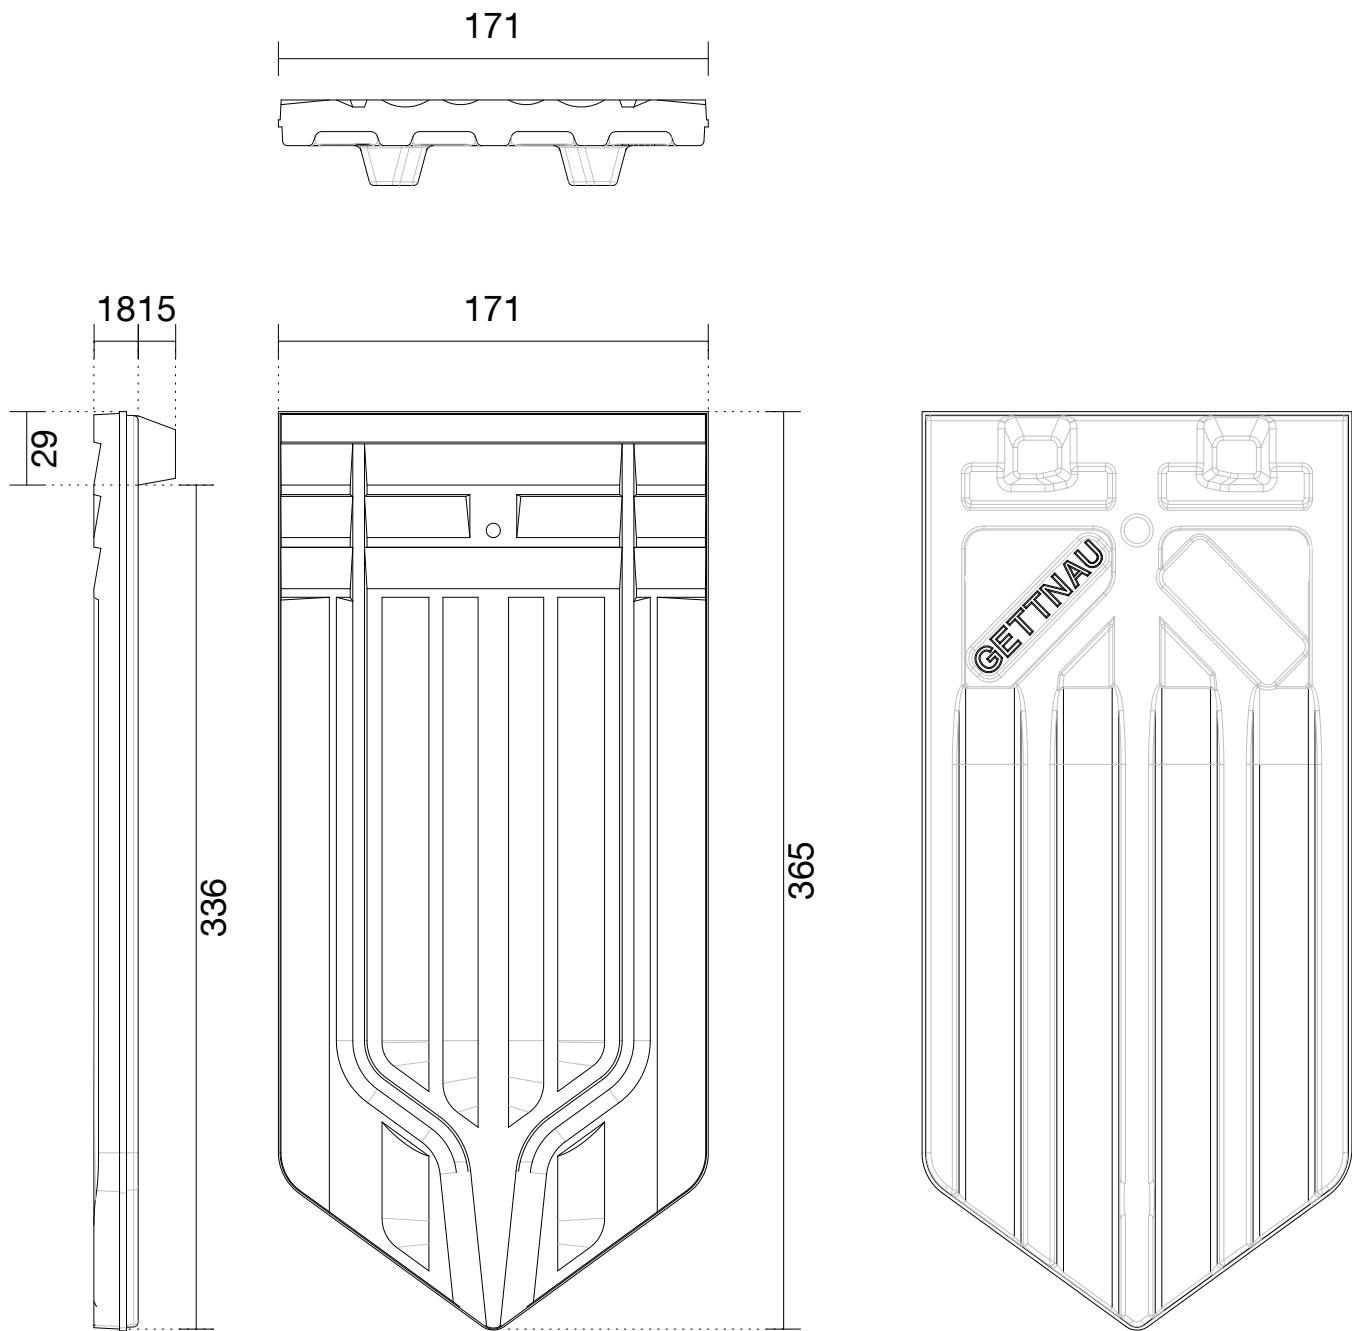

BA Biberschwanzziegel antik

BA Firstanschlussziegel

02/2020

Die Massangaben unterliegen den beim Naturprodukt Tonziegel üblichen Toleranzen

AGZ Ziegeleien AG Ziegelei CH-6142 Gettnau

Masstab

1:3

Produkt