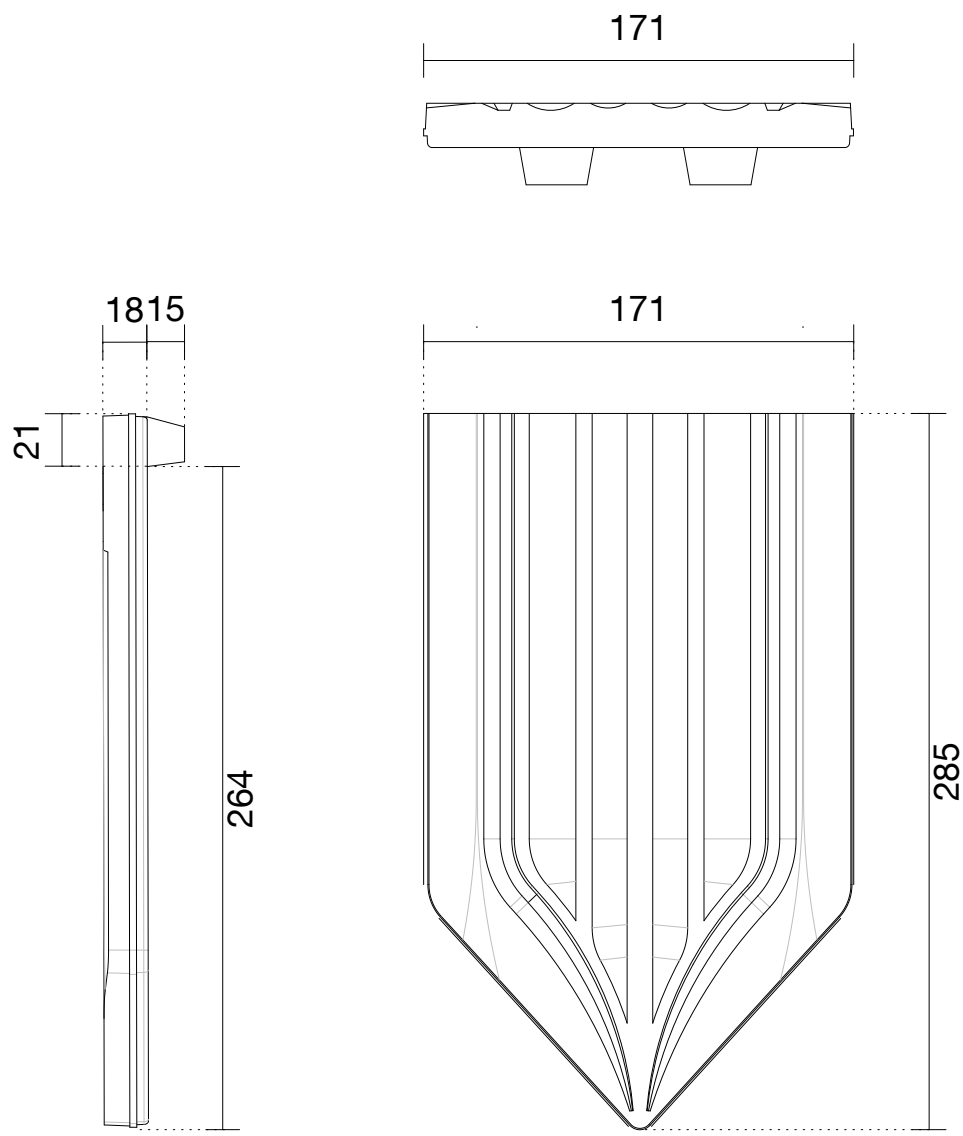

Produkt

BA Biberschwanzziegel antik

BA 1 1/2 Ziegel antik

Gez

02/2020

Die Massangaben unterliegen den beim Naturprodukt Tonziegel üblichen Toleranzen

AGZ Ziegeleien AG Ziegelei CH-6142 Gettnau

Masstab	Produkt	Gez
1:3	BA Biberschwanzziegel antik BA Firstanschlussziegel	02/2020