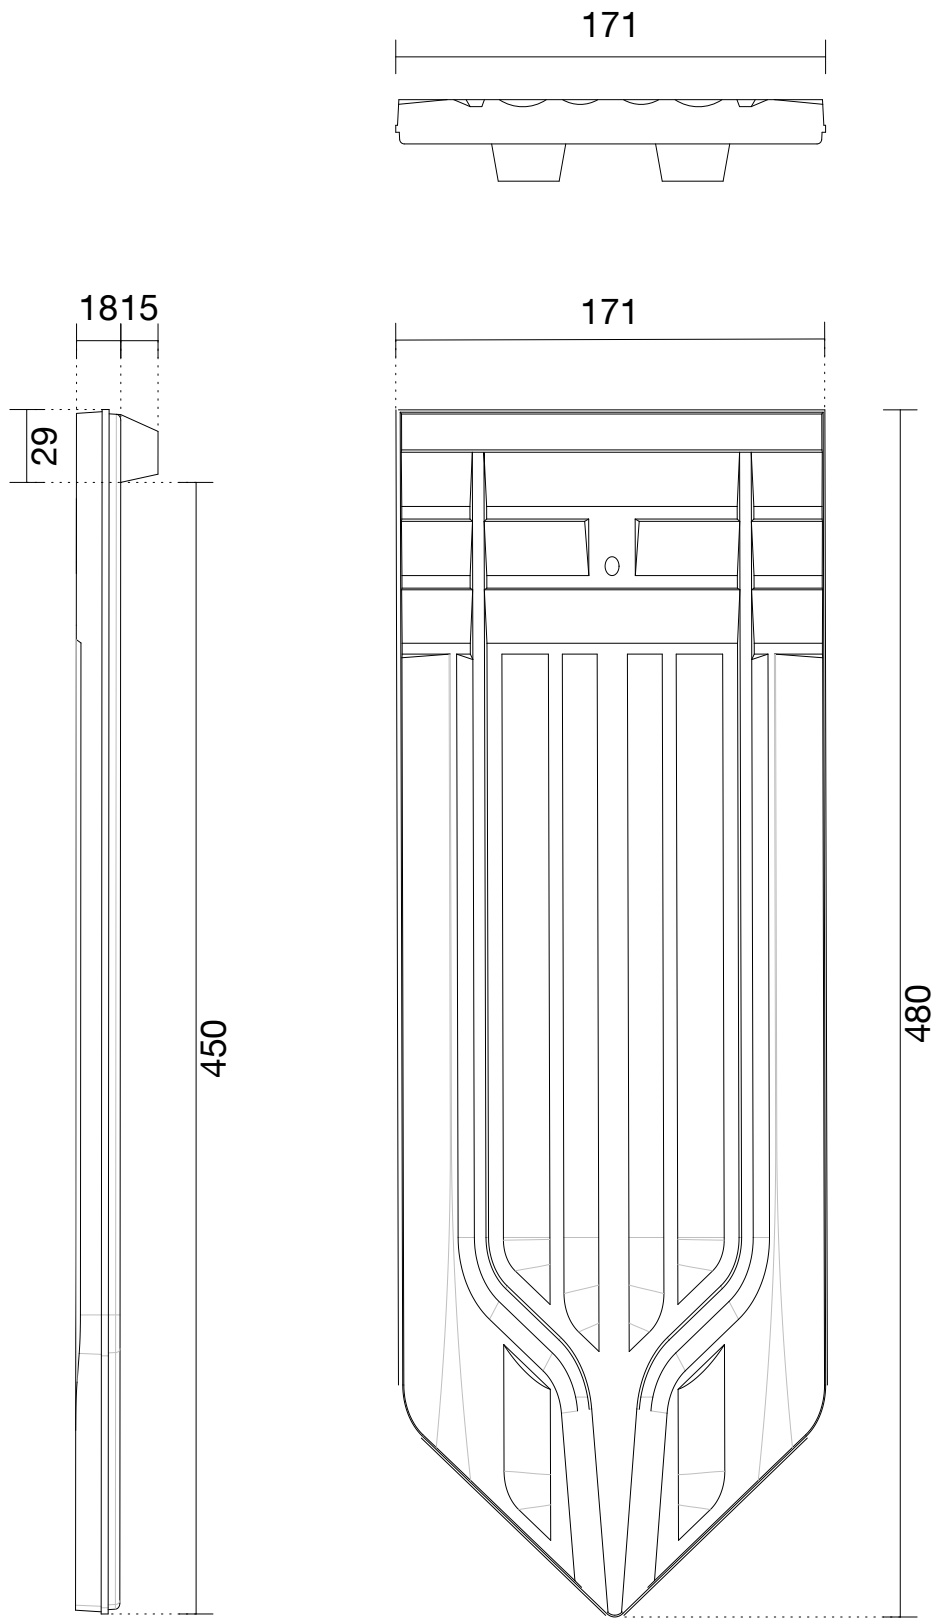

AGZ Ziegeleien AG Ziegelei CH-6142 Gettnau

Masstab

Produkt

Gez

1:3

BA Biberschwanzziegel antik

BA Kehlziegel

02/2020

Die Massangaben unterliegen den beim Naturprodukt Tonziegel üblichen Toleranzen