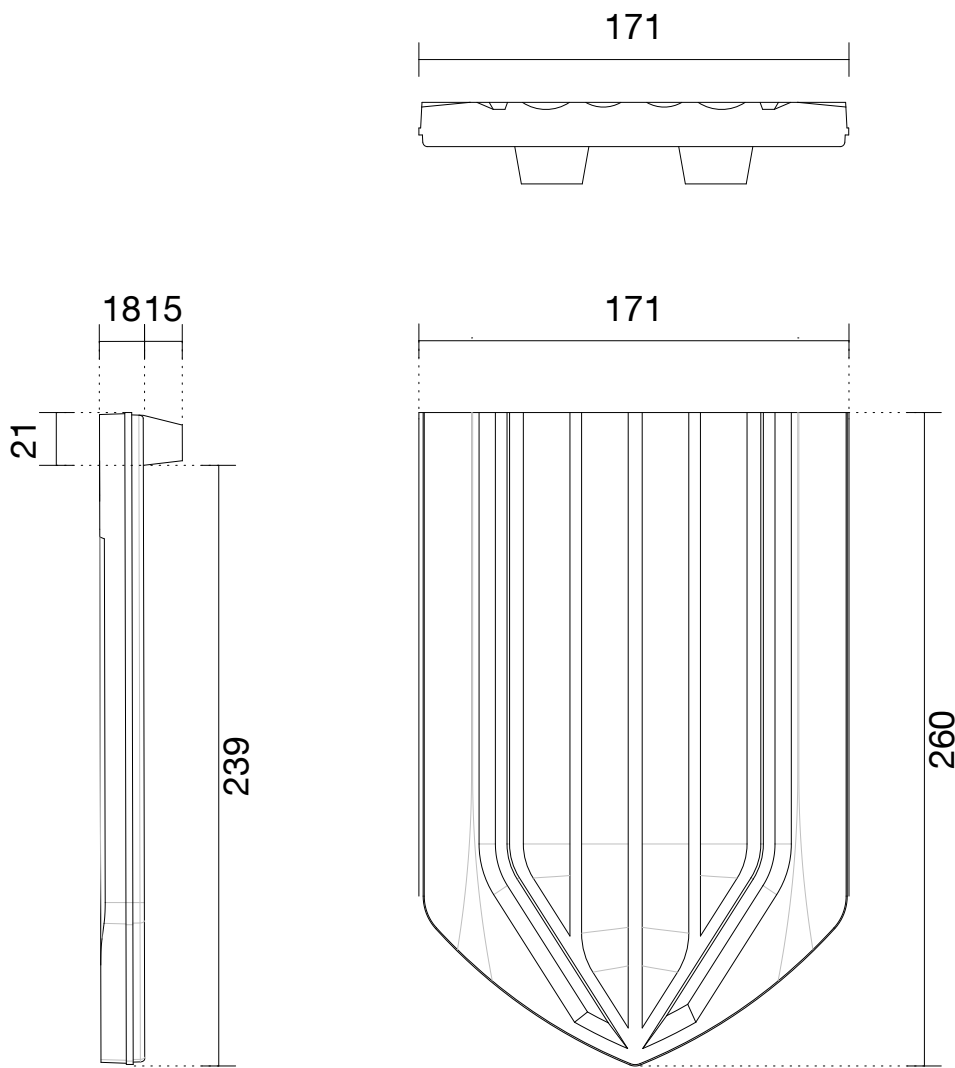

AGZ Ziegeleien AG Ziegelei CH-6142 Gettnau

Masstab

Produkt

Gez

1:3

BA Biberschwanzziegel antik

BA Firstanschlussziegel

02/2020

Die Massangaben unterliegen den beim Naturprodukt Tonziegel üblichen Toleranzen