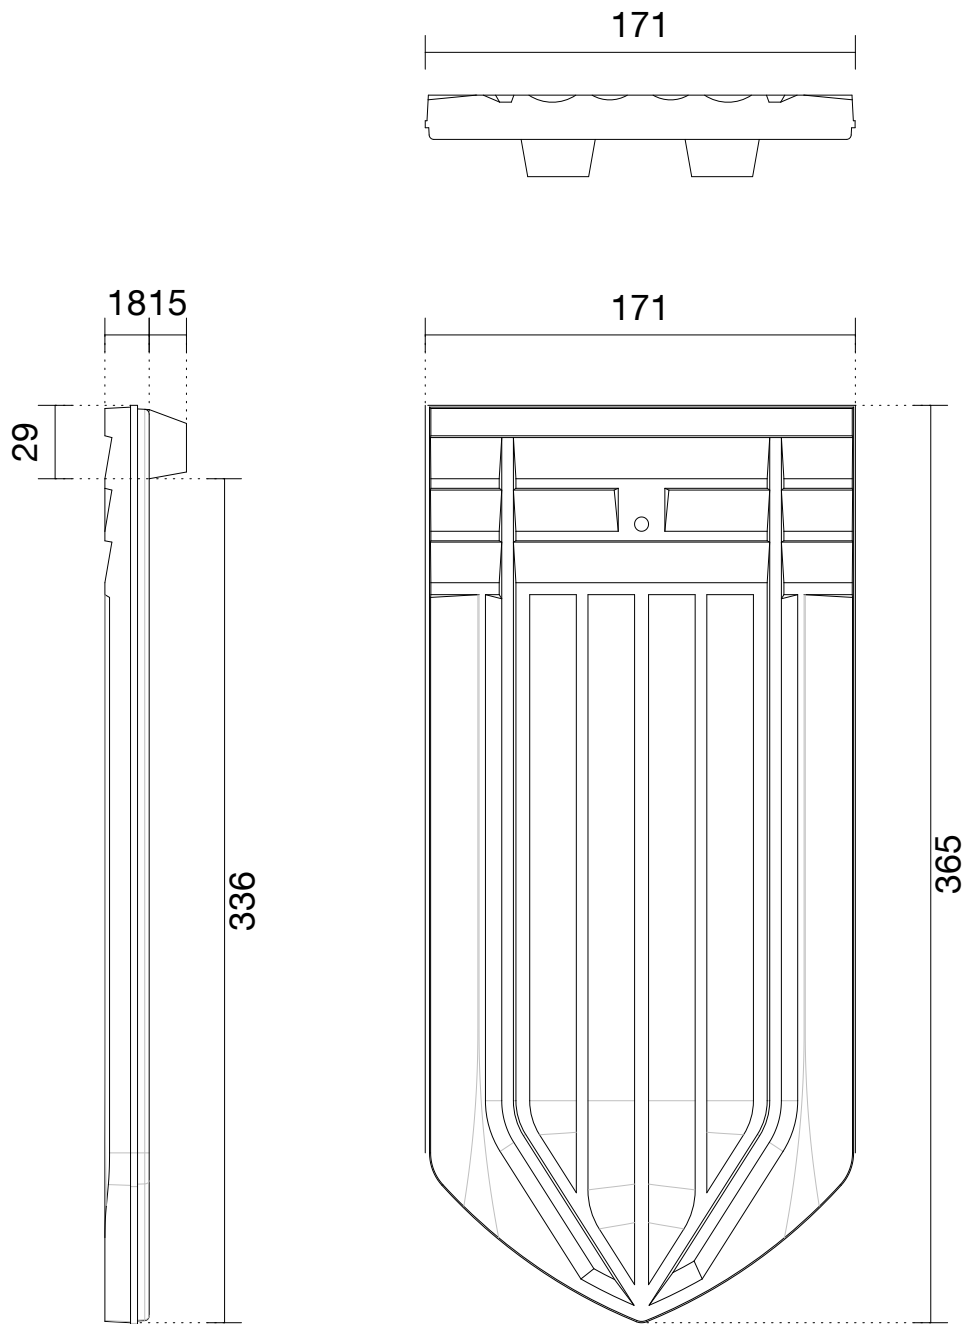

AGZ Ziegeleien AG Ziegelei CH-6142 Gettnau

Masstab

1:3

Produkt

BA Biberschwanzziegel antik

Vier Spitzformat

Gez

02/2020

Die Massangaben unterliegen den beim Naturprodukt Tonziegel üblichen Toleranzen